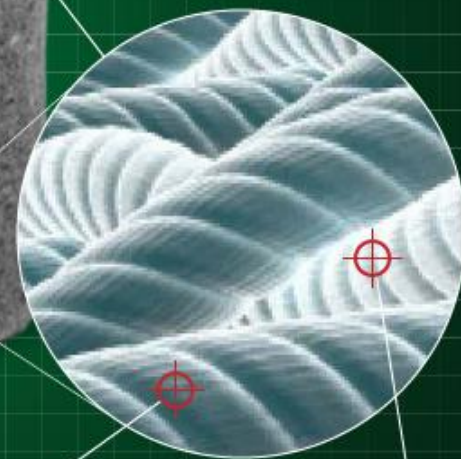

# LOGRA UNA VENTAJA TÁCTICA

con las bolsas de cultivo de mezcla con fibras naturales  
Root Pouch, diseñadas para la excelencia térmica y de humedad

**Filtro ligero**  
Máximo intercambio  
de oxígeno

**La mejor elección para:**  
Cultivo en contenedores, cultivo en suelo,  
maceta en maceta

**Dos fibras mezcladas**  
Fibras sintéticas (PET) y naturales

**Grey**

**Mezcla con fibras naturales**

**Fibras naturales**

**Capacidades térmicas mejoradas**

Las fibras naturales se distribuyen  
uniformemente por toda la bolsa  
para una hidratación homogénea

**Fibras sintéticas (PET)**

**Resistencia**

La mezcla con fibras naturales en todas las Root Pouch mejora el desarrollo de las raíces.

Tecnología que deja obsoletas las macetas y bolsas de cultivo convencionales.