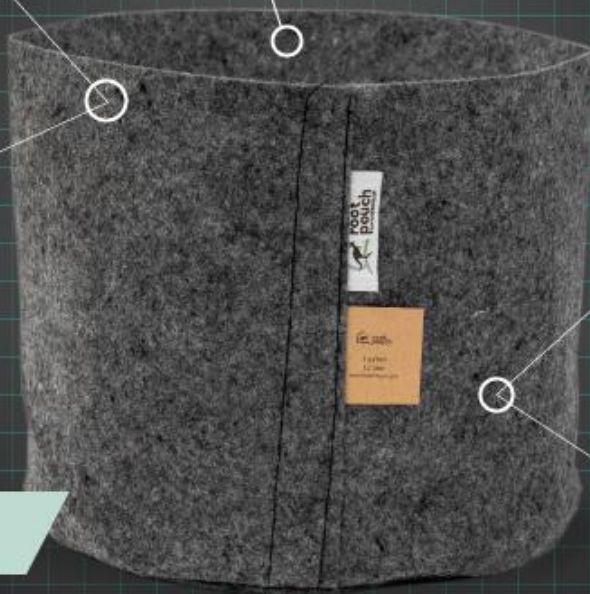

# LOGRA UNA VENTAJA TÁCTICA

con las bolsas de cultivo Root Pouch de un solo uso,  
desarrolladas ex profeso para el cultivo de cannabis.

**Filtro ligero**  
Máximo intercambio  
de oxígeno

**Pared delgada**  
Densidad de 150 g/m<sup>2</sup>  
Capacidad de repicado de raíces

**Dos fibras mezcladas**  
Fibras sintéticas (PET) y naturales

**CHARCOAL**

**UN SOLO USO**

**Fibras naturales**  
Capacidades térmicas mejoradas

Las fibras naturales se distribuyen  
uniformemente por toda la bolsa  
para una hidratación homogénea

**Fibras sintéticas (PET)**  
Resistencia

La mezcla con fibras naturales en todas las Root Pouch mejora el desarrollo  
de las raíces, así como la salud y el rendimiento generales de la planta.